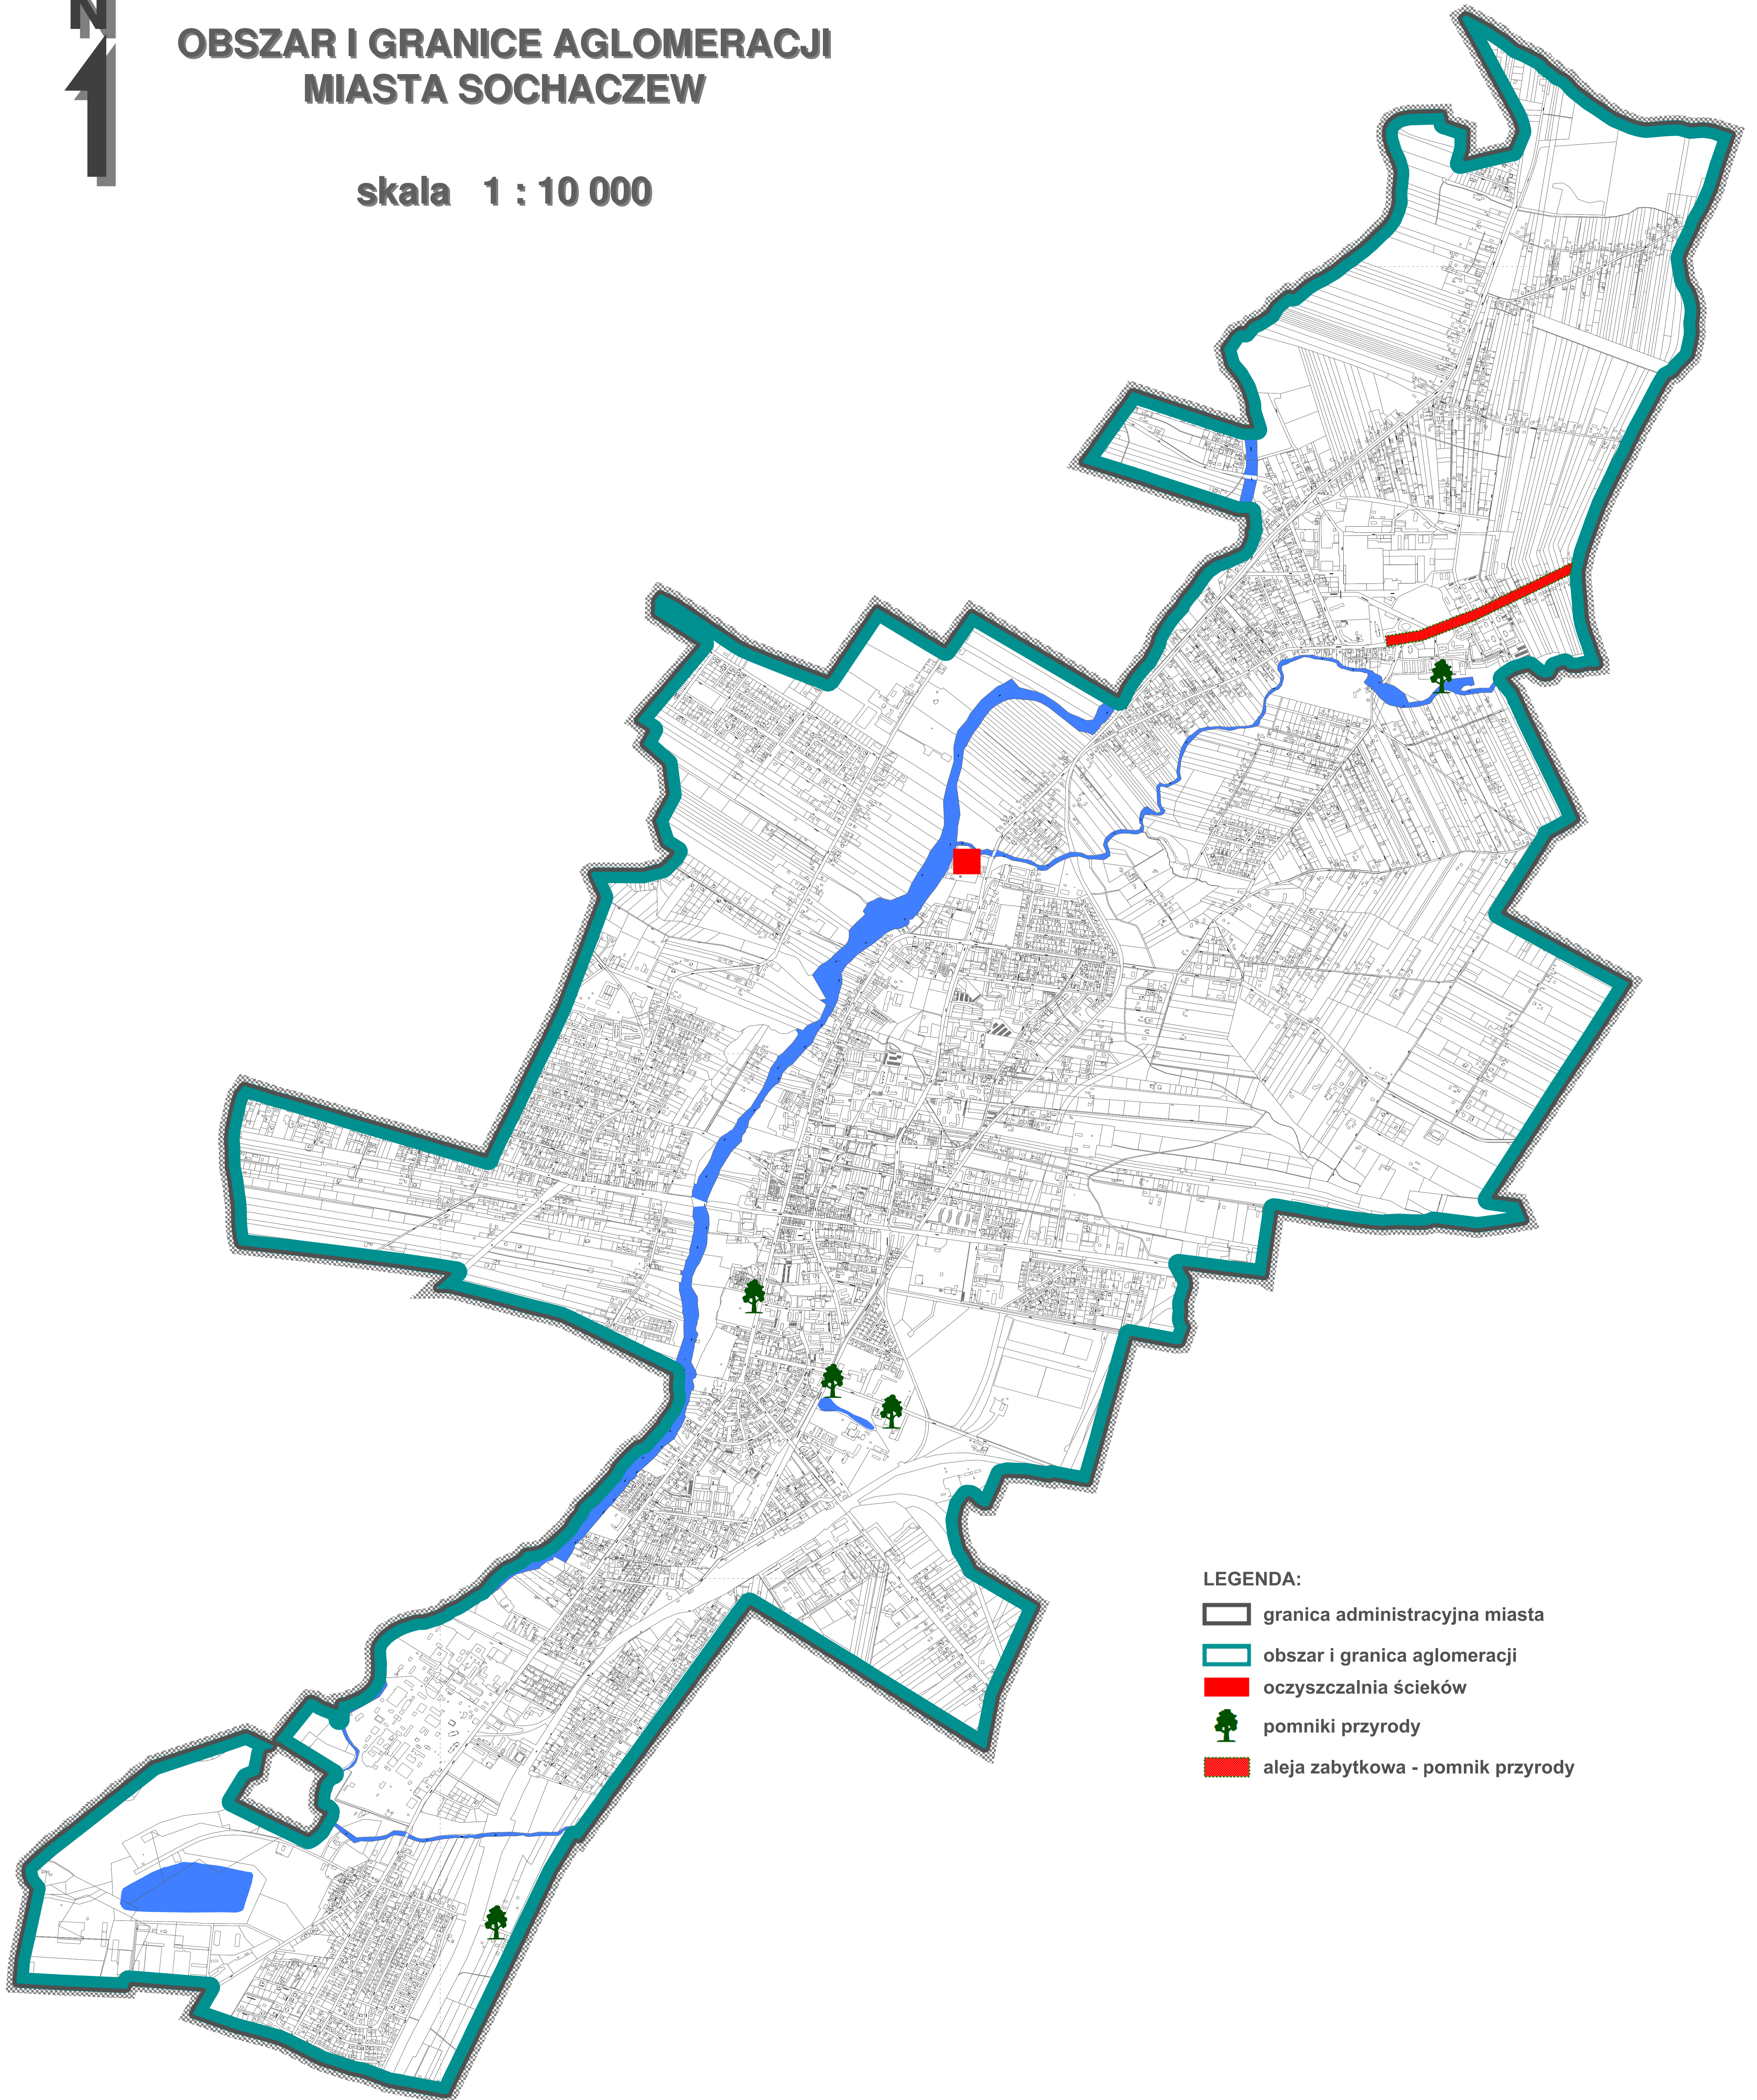

# OBSZAR I GRANICE AGLOMERACJI MIASTA SOCHACZEW

skala 1 : 10 000

## LEGENDA:

-  granica administracyjna miasta
-  obszar i granica aglomeracji
-  oczyszczalnia ścieków
-  pomniki przyrody
-  aleja zabytkowa - pomnik przyrody

0 1 000

metry