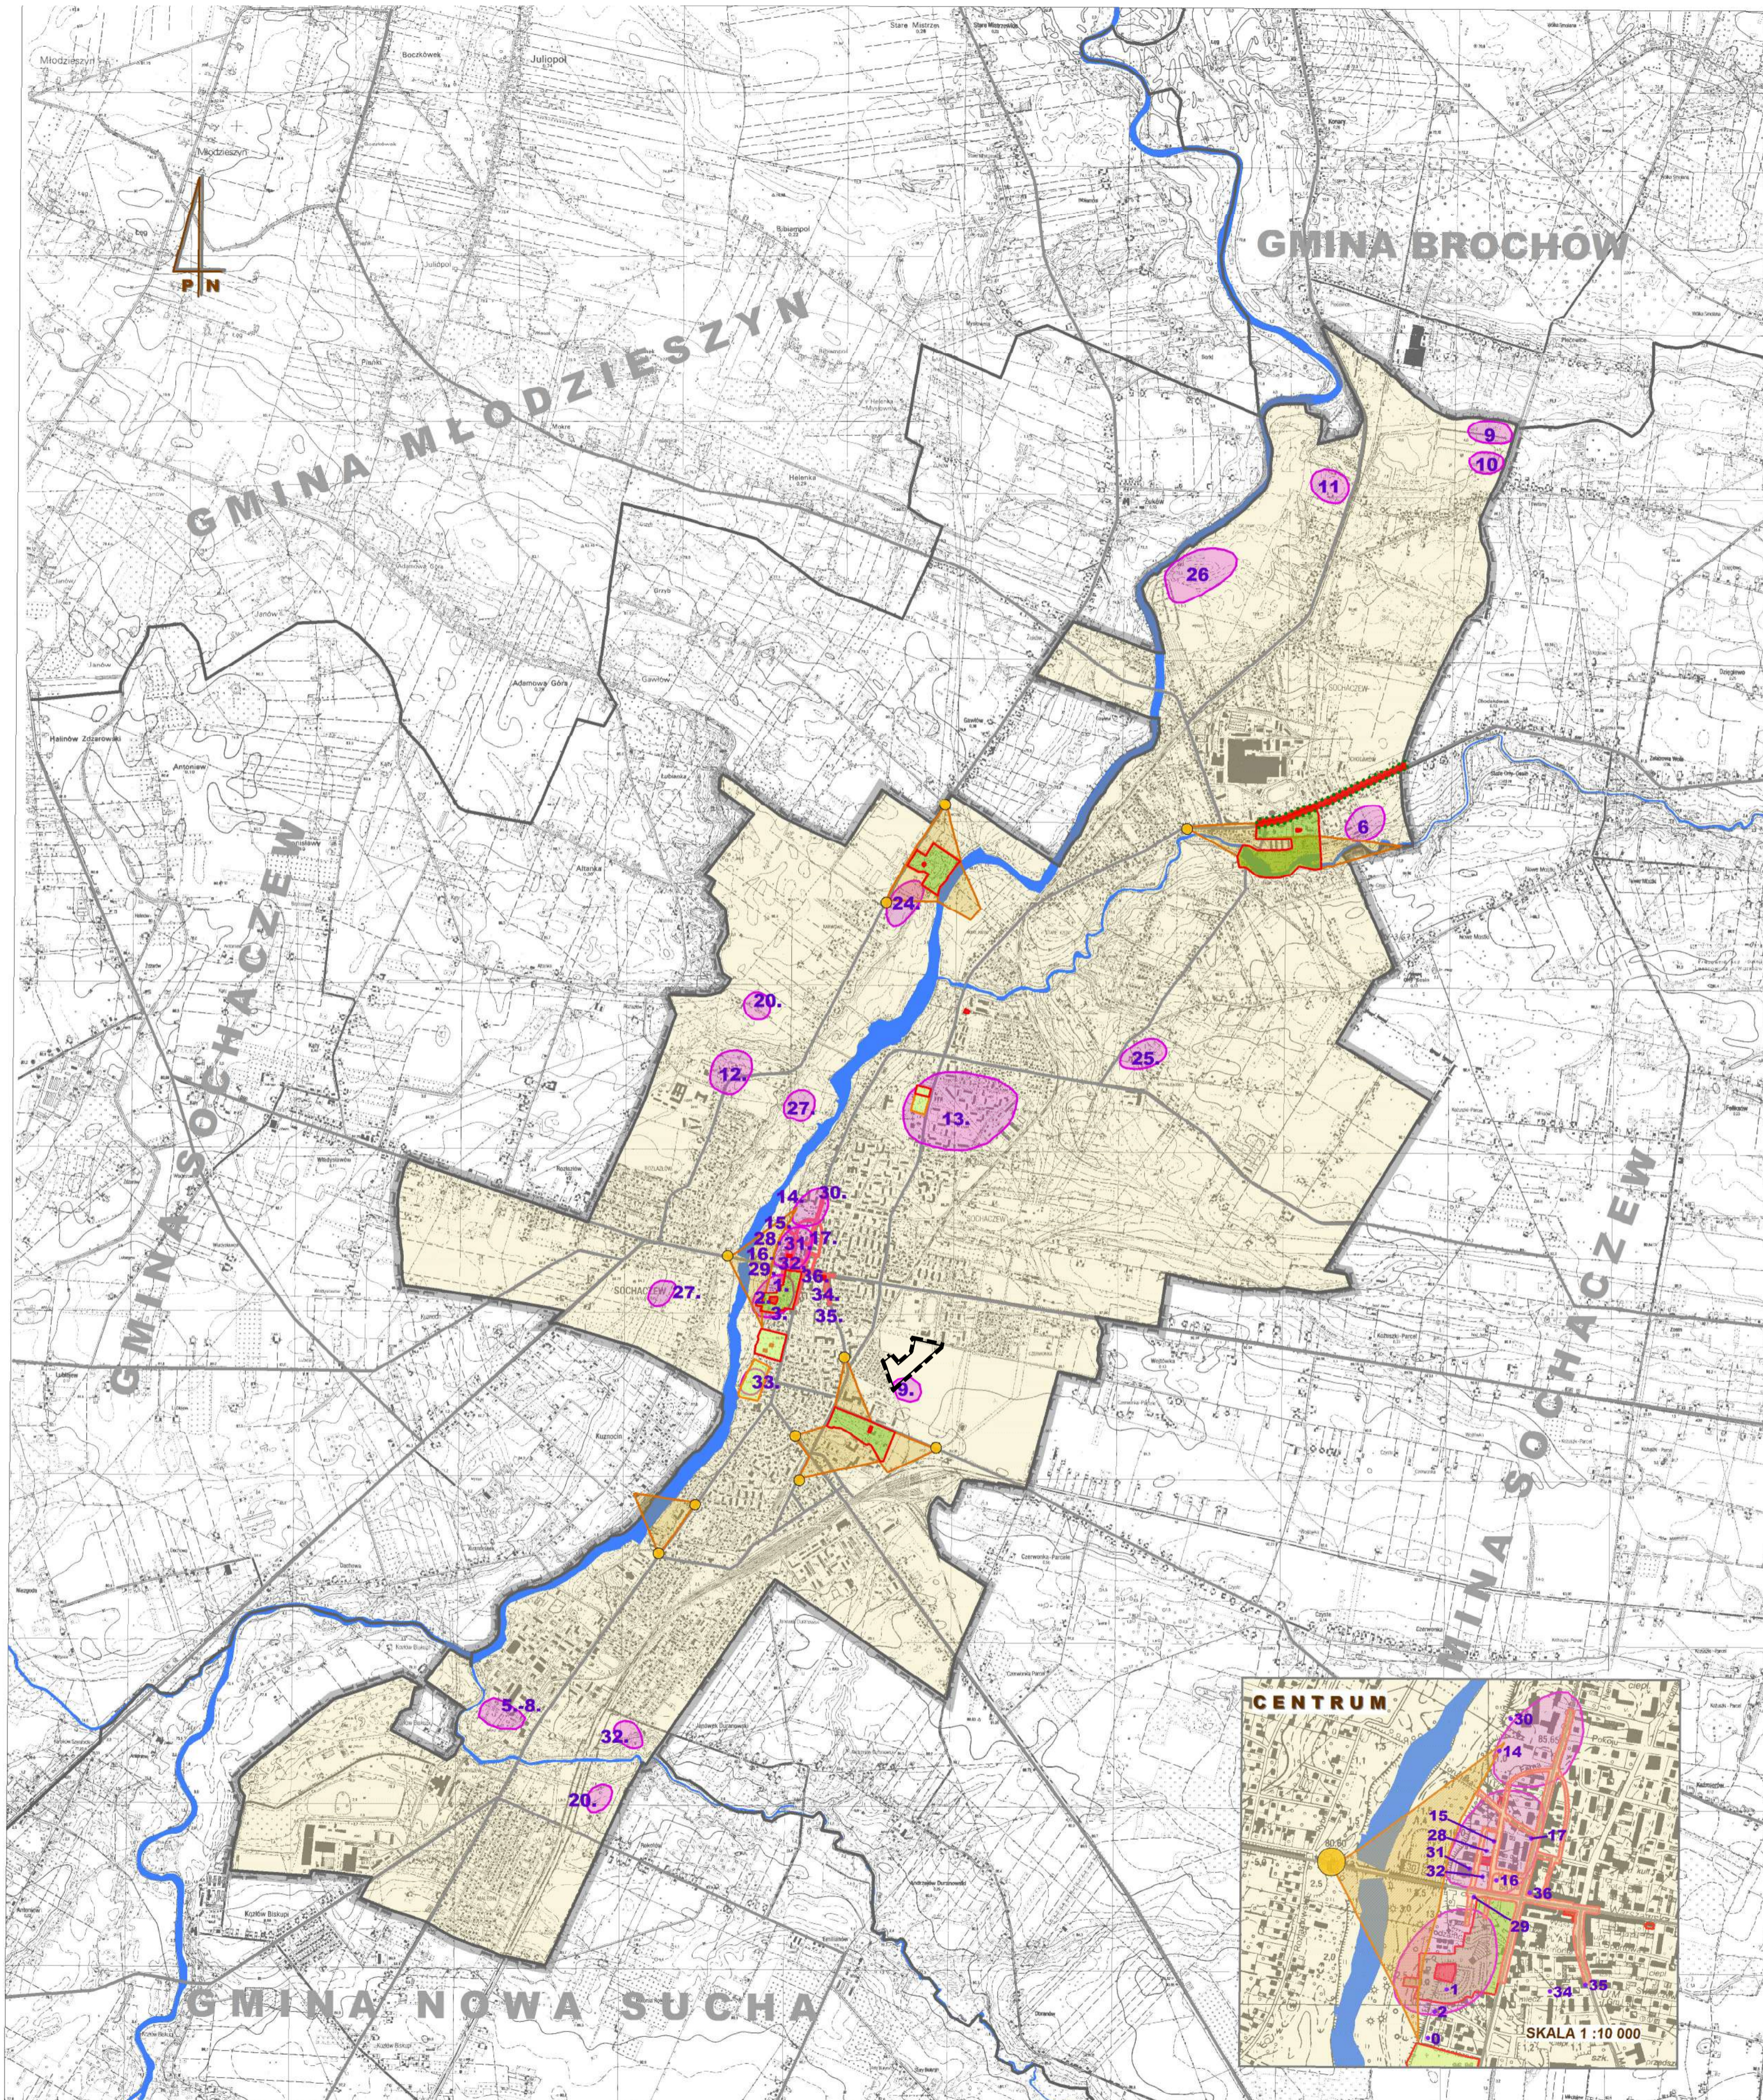

# SOCHACZEW

## STUDIUM UWARUNKWAŃ I KIERUNKÓW ZAGOSPODAROWANIA PRZESTRZENNEGO

SKALA 1 : 25 000

#### UWARUNKOWANIA KULTUROWE

- granice miasta i gmin sąsiednich
  - rzeki
  - 1. potencjalne obszary nadzoru archeologicznego (stanowiska archeologiczne)
  - punkt widokowy
  - strefa ekspozycji obiektów zabytkowych
  - ulice przebiegające śladem historycznych ciągów komunikacyjnych
- Obiekty zabytkowe wpisane do rejestru zabytków :
- obiekty kubaturowe
  - parki
  - cmentarze
  - aleje zabytkowe
- Obiekty o wartościach kulturowych postulowane do objęcia ochroną konserwatorską :
- cmentarze
  - obiekty kubaturowe

#### Legenda zmiany studium

- granica zmiany studium
- potencjalne obszary nadzoru archeologicznego (stanowiska archeologiczne)

0 500 1 000 1 500 2 000 m