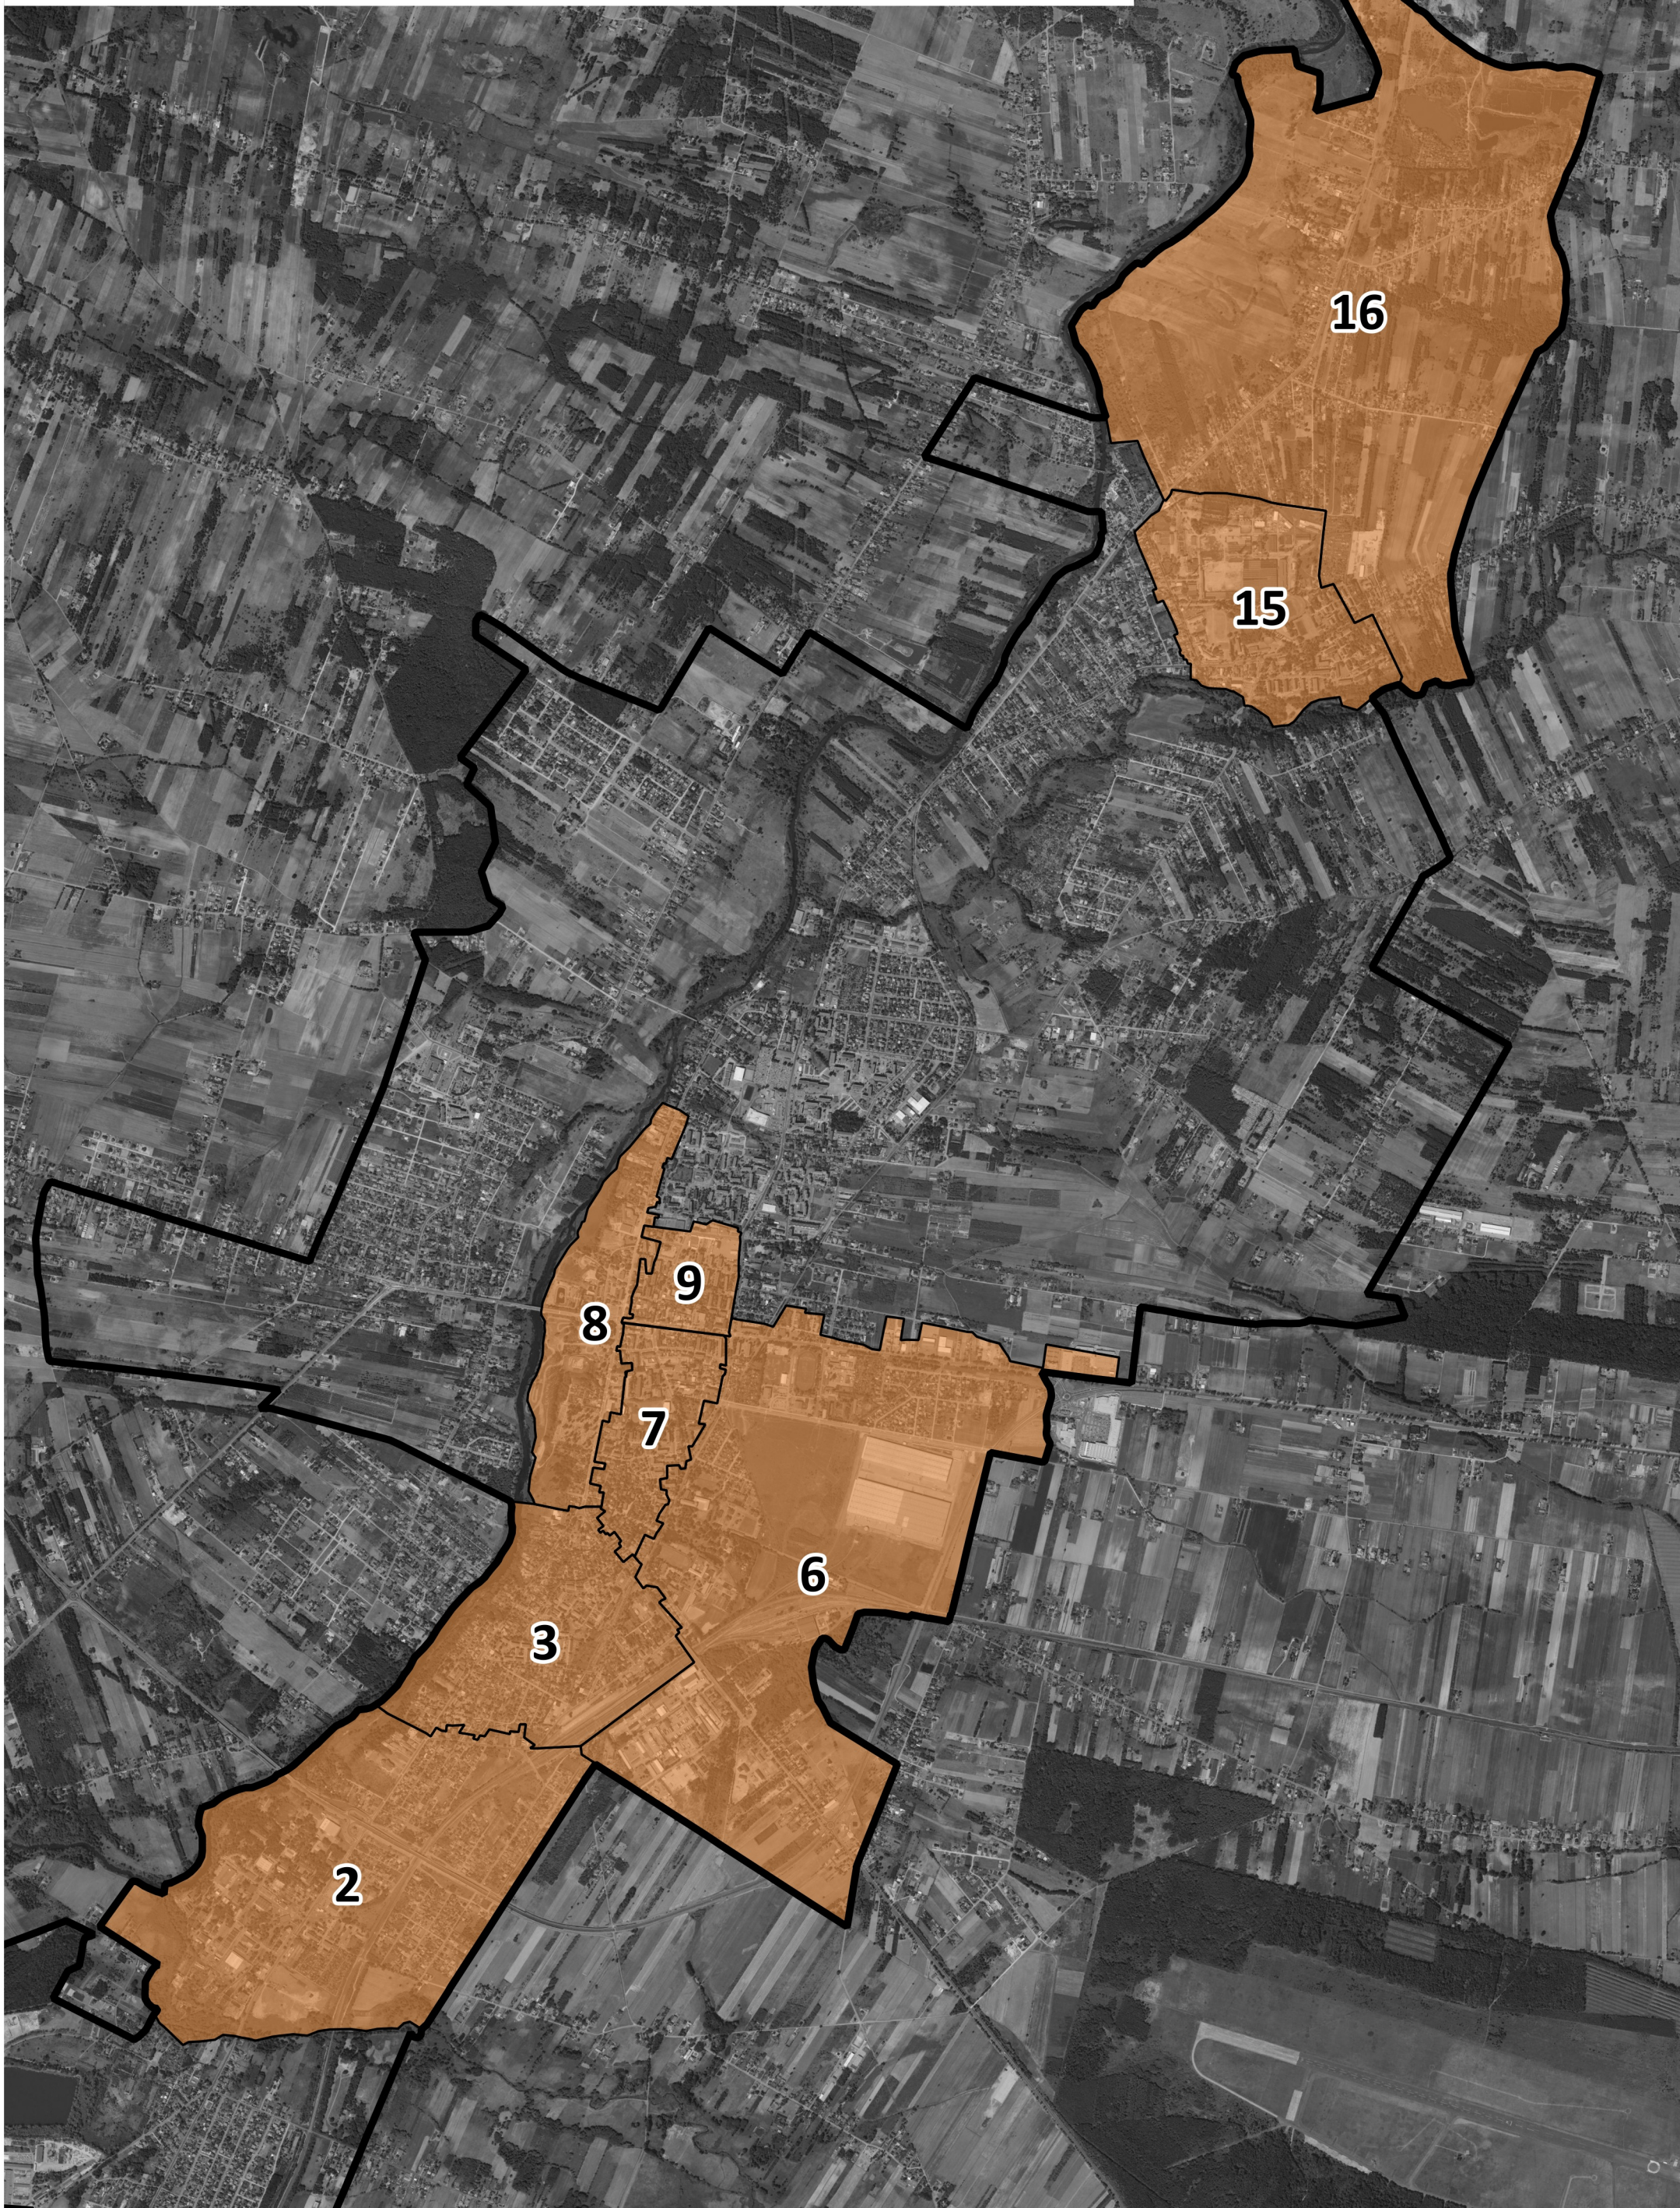

Obszar zdegradowany Gminy Miasto Sochaczew

skala: 1 : 25 000