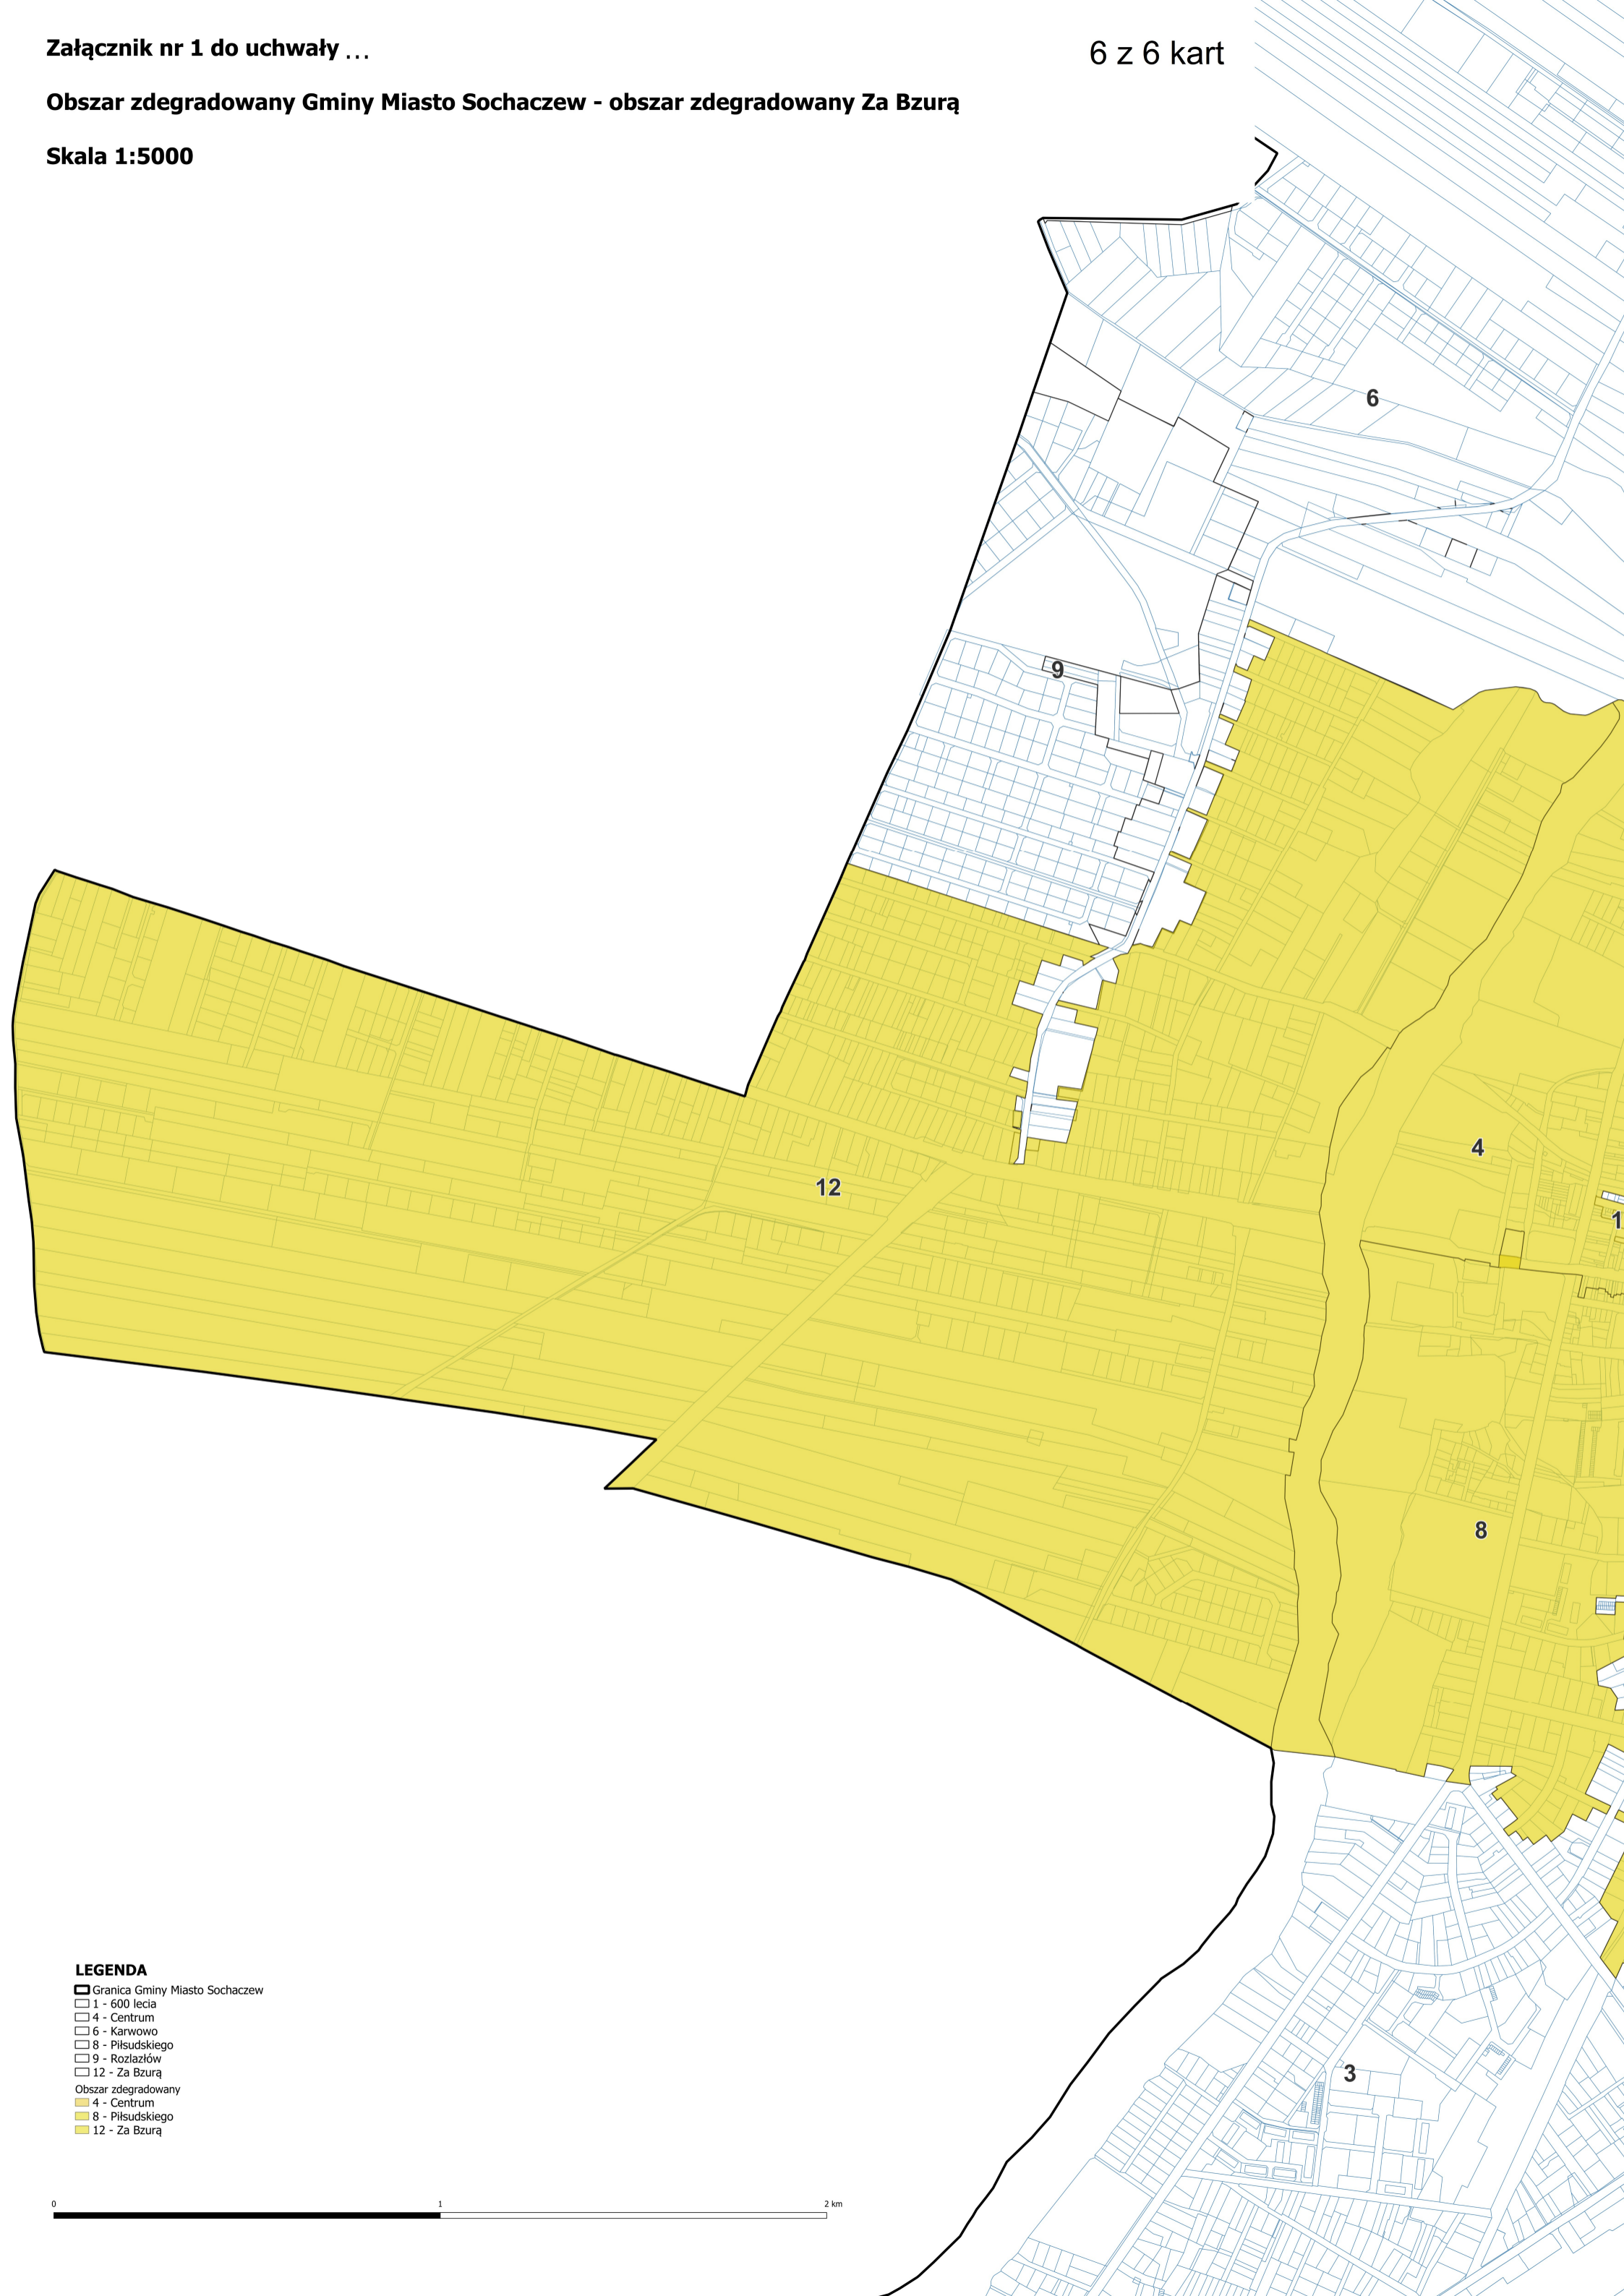

Obszar zdegradowany Gminy Miasto Sochaczew - obszar zdegradowany Za Bzurą

Skala 1:5000

**LEGENDA**

- ▬ Granica Gminy Miasto Sochaczew
- 1 - 600 lecia
- 4 - Centrum
- 6 - Karwowo
- 8 - Piłsudskiego
- 9 - Rozłazłów
- 12 - Za Bzurą
- Obszar zdegradowany
- 4 - Centrum
- 8 - Piłsudskiego
- 12 - Za Bzurą