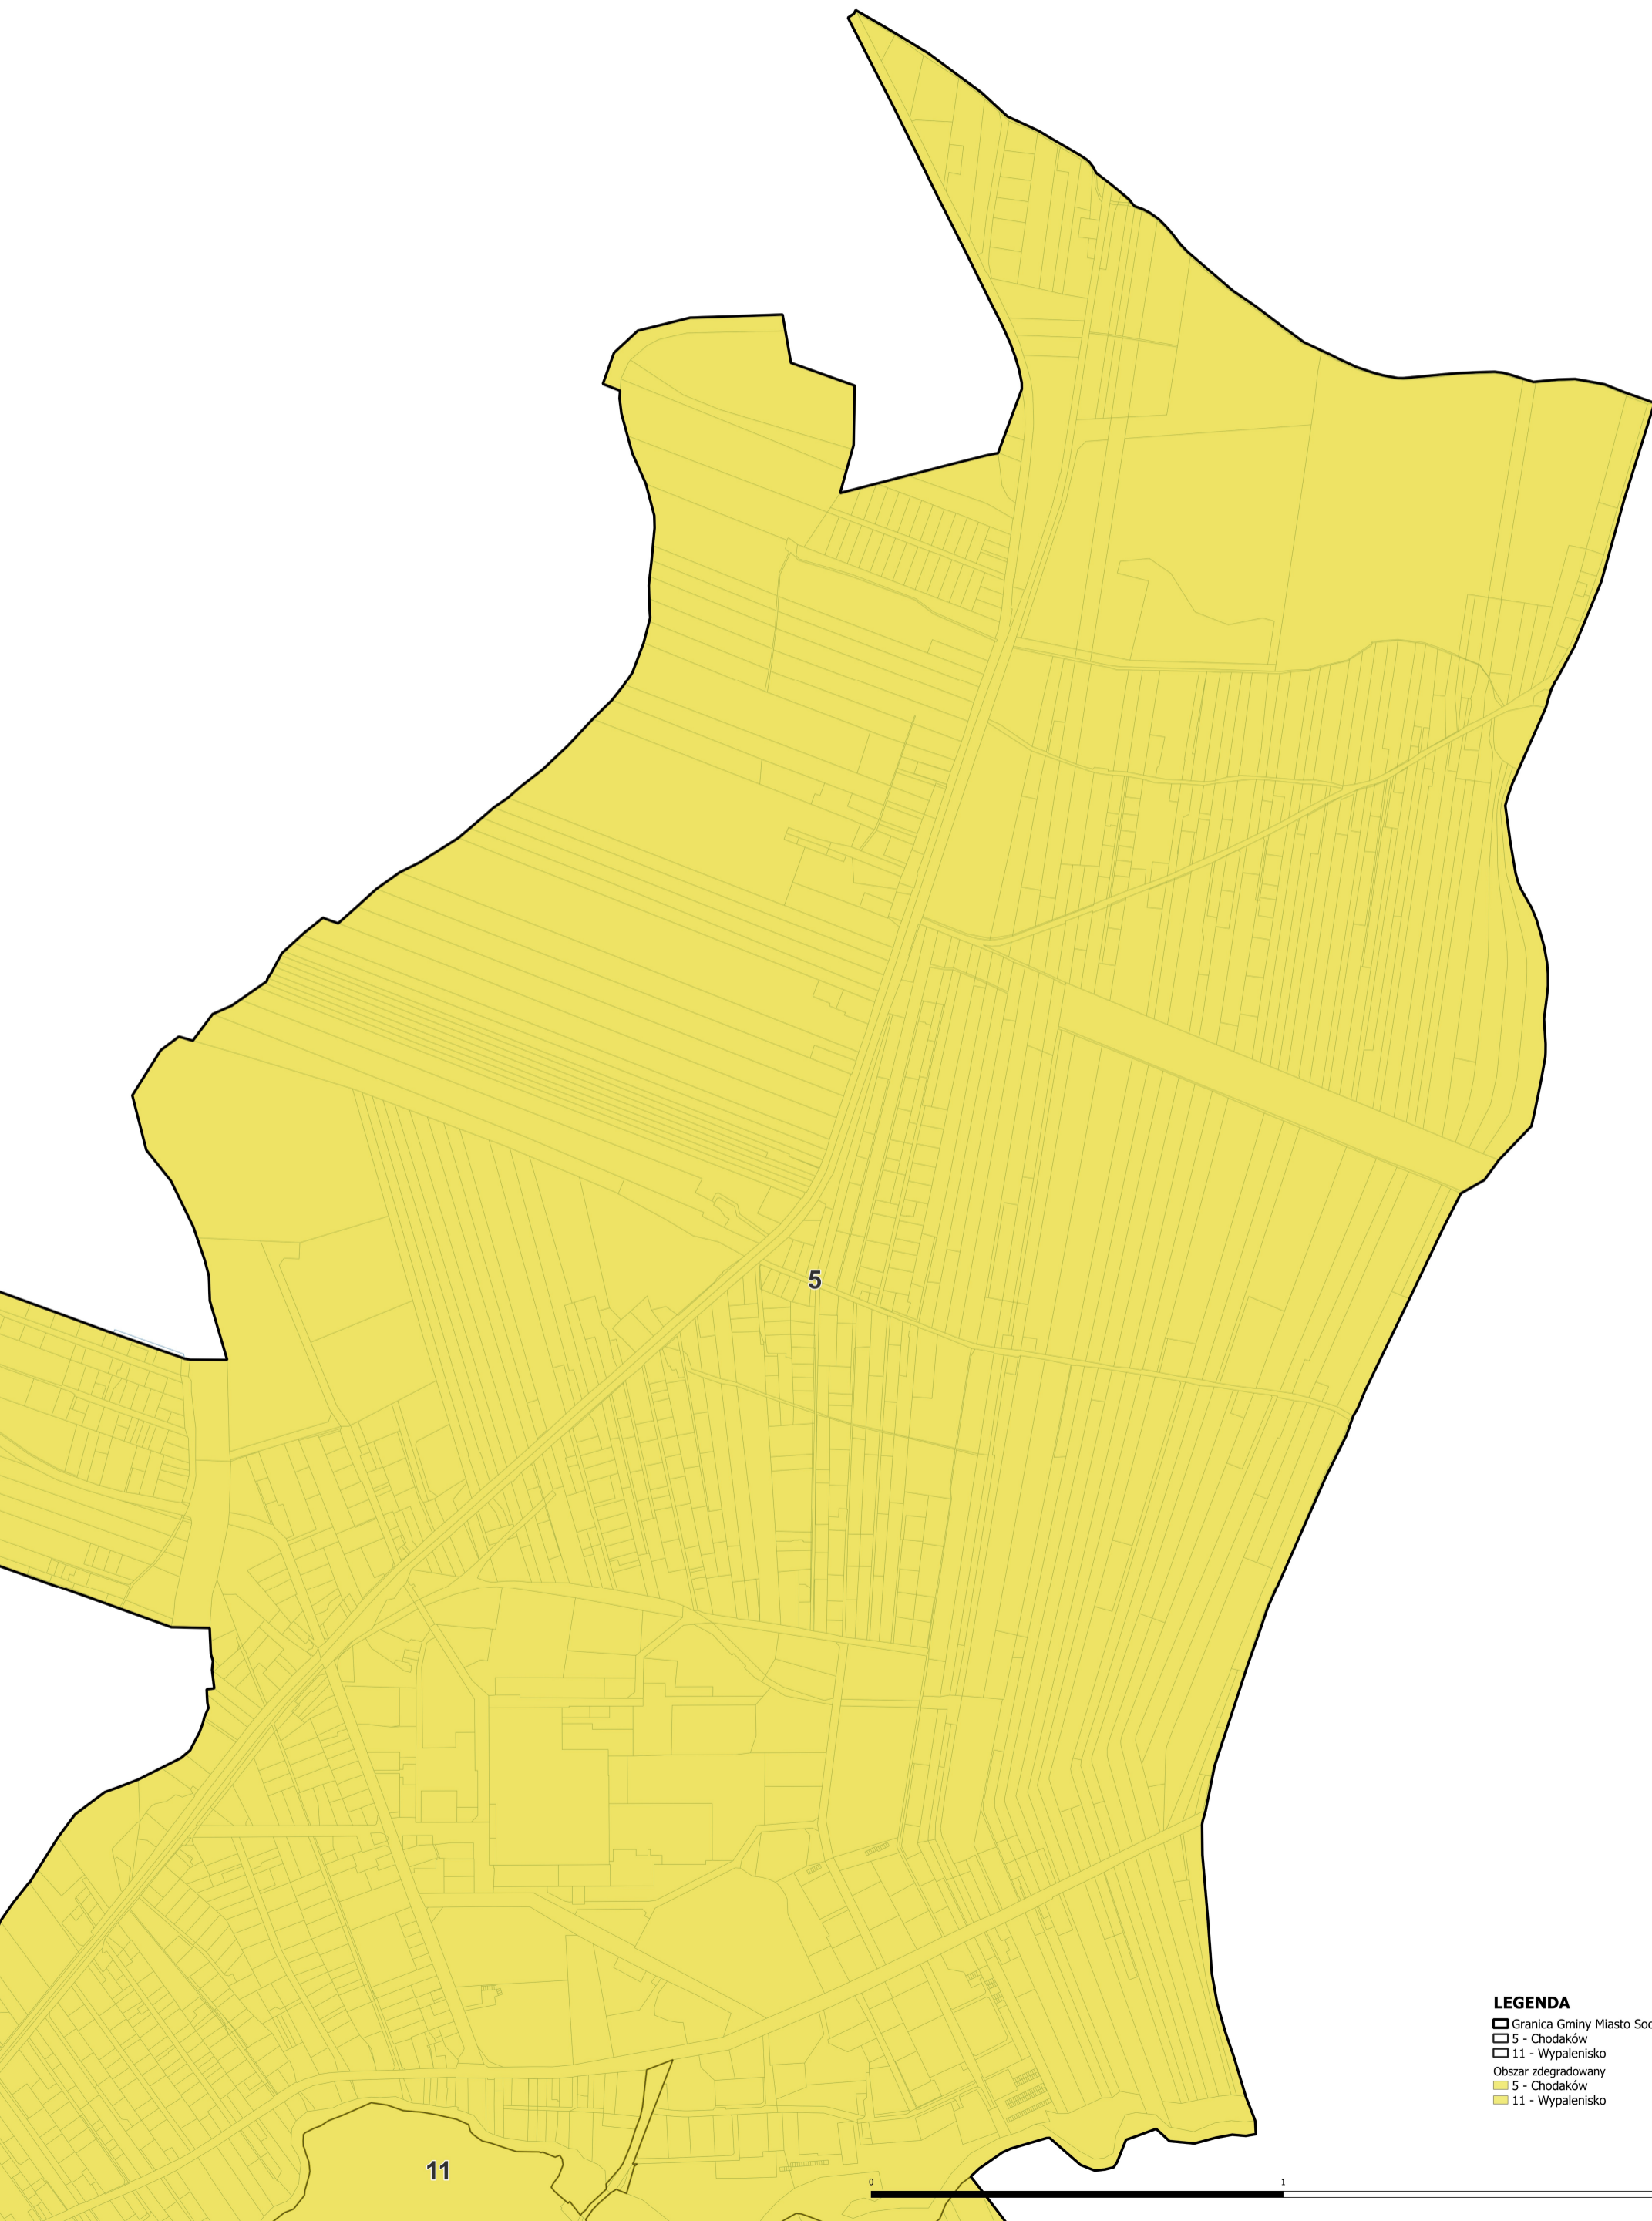

Obszar zdegradowany Gminy Miasto Sochaczew - obszar zdegradowany
Chodaków cz. północno-wschodnia

Skala 1:5000

- LEGENDA**
- ▬ Granica Gminy Miasto Sochaczew
 - 5 - Chodaków
 - 11 - Wypalenisko
 - Obszar zdegradowany
 - 5 - Chodaków
 - 11 - Wypalenisko

11

0

1

2 km