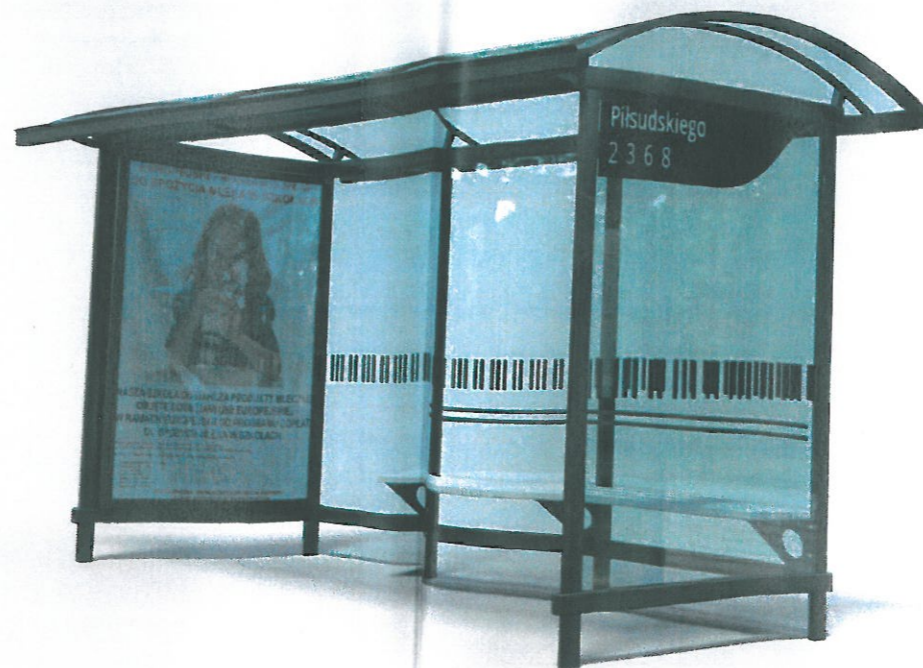

RODZAJ R6 – OZNAKOWANIE NA PRZYSTANKACH KOMUNIKACJI MIEJSKIEJ

1:20

WIDOK WIATY OD FRONTU

WIDOK WIATY OD STRONY NAZDU

nazwa przystanku
czcionka Open Sans Semibold
wysokość wielkich liter 80mm
współczynnik szerokości tekstu 0,8
folia naklejana na szkło

numery linii komunikacji
czcionka Open Sans
wysokość wielkich liter 80mm
współczynnik szerokości
tekstu 0,8

motyw klawiszy fortepianu

4000

±0,00

1400

kolor folii
biały

dopasować
do antracytu
RAL 7026

kolorystyka wiaty i słupków
kolorystyka folii