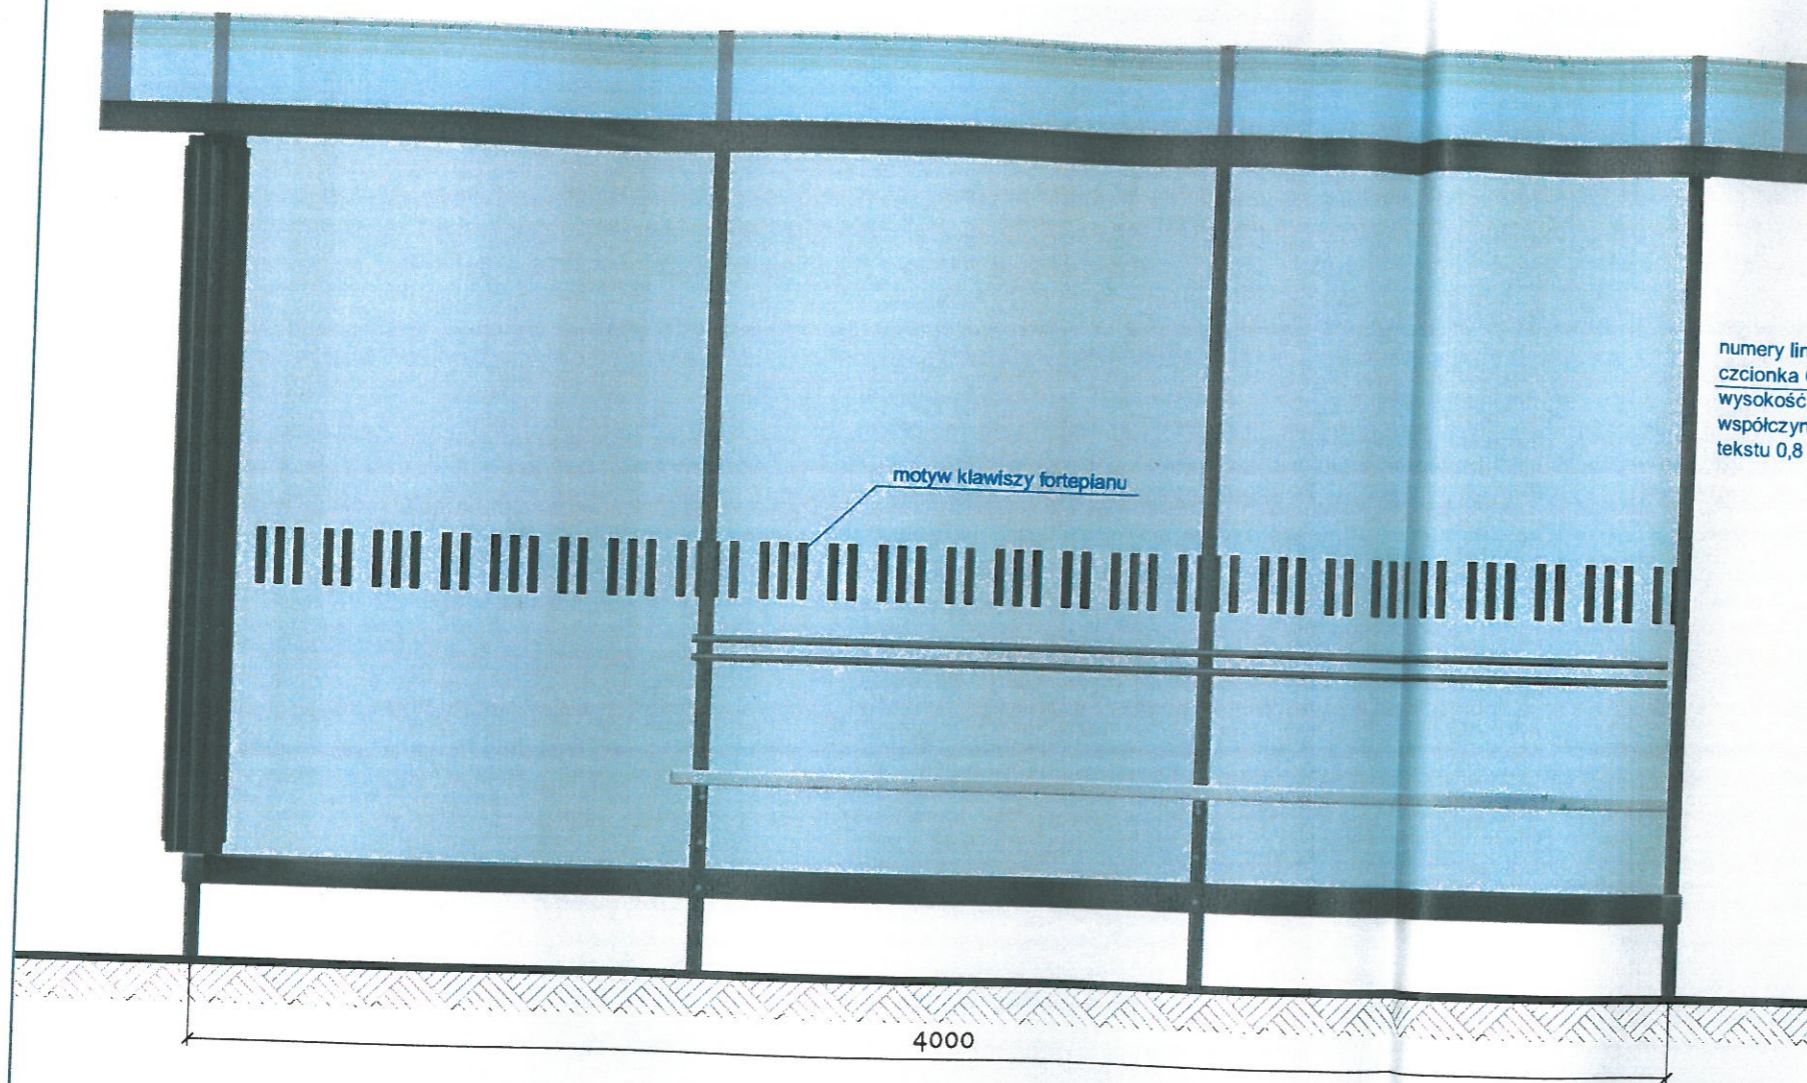

RODZAJ R6 – OZNAKOWANIE NA PRZYSTANKACH KOMUNIKACJI MIEJSKIEJ

1:20

WIDOK WIATY OD FRONTU

WIDOK WIATY OD STRONY NAZDU

nazwa przystanku
czcionka Open Sans Semibold
wysokość wielkich liter 80mm
współczynnik szerokości tekstu 0,8
folia naklejana na szkło

numery linii komunikacji
czcionka Open Sans
wysokość wielkich liter 80mm
współczynnik szerokości
tekstu 0,8

motyw klawiszy fortepianu

4000

±0,00

1400

kolor folii
biały

dopasować
do antracytu
RAL 7026

kolorystyka wiaty i słupków
kolorystyka folii

antracyt
RAL 7026

6.1